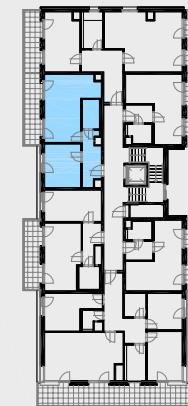

Objekt A3
Byt číslo A3.50.04
Dispozice 2+kk
Podlaží 5. NP

A3.50.04.01	CHODBA	7,3 m ²
A3.50.04.02	OP+KK	22,4 m ²
A3.50.04.03	KOUPELNA	3,9 m ²
A3.50.04.04	POKOJ	12,2 m ²

Užitná plocha 45,8 m²
Celková podlahová plocha 50,4 m²

A3.50.04.05 BALKON 8,8 m²

měřítko 1 : 100
 0 1 2 3m

Upozornění: Plochy jednotlivých místností jsou orientační, podlahová plocha bytů je vypočtena dle nařízení vlády č. 366/2013 Sb.

Vyobrazené zařízení v plánech bytů (nábytek, kuchyňská linka, elektrické spotřebiče atd.) není součástí dodávky. Rozsah dodávky je specifikován ve standardu. Investor si vyhrazuje právo na drobné úpravy.

Půdorys podlaží

Pohled

Situace