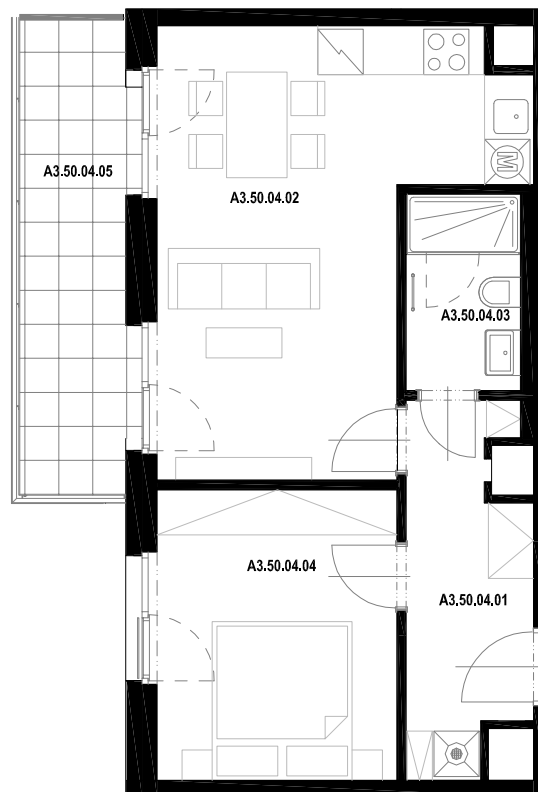

Objekt A3
Byt číslo A3.50.04
Dispozice 2+kk
Podlaží 5. NP

A3.50.04.01	CHODBA	7,3 m ²
A3.50.04.02	OP+KK	22,4 m ²
A3.50.04.03	KOUPELNA	3,9 m ²
A3.50.04.04	POKOJ	12,2 m ²

Užitná plocha 45,8 m²
Celková podlahová plocha 50,4 m²

A3.50.04.05 BALKON 8,8 m²

měřítko 1 : 100
 0 1 2 3m

Upozornění: Plochy jednotlivých místností jsou orientační, podlahová plocha bytů je vypočtena dle nařízení vlády č. 366/2013 Sb.

Vyobrazené zařízení v plánech bytů (nábytek, kuchyňská linka, elektrické spotřebiče atd.) není součástí dodávky. Rozsah dodávky je specifikován ve standardu. Investor si vyhrazuje právo na drobné úpravy.

Půdorys podlaží

Pohled

Situace