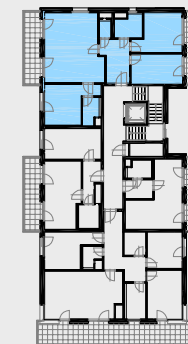

Půdorys podlaží